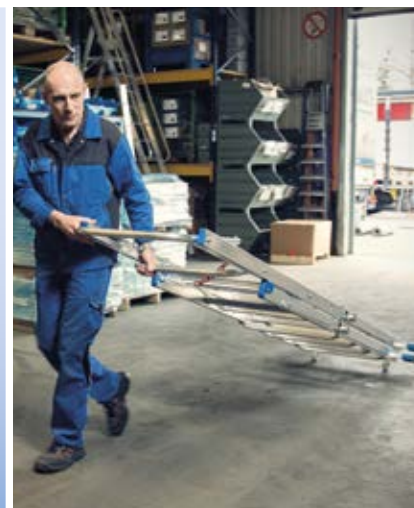

NEW

STABILO® Professional

Drabina teleskopowa z platformą

Lekka teleskopowa drabina z dużą platformą roboczą, z możliwością łatwej regulacji wysokości w pionie, wyposażona w pałąk zabezpieczający w kształcie litery U oraz łańcuch zapewniający bezpieczną pozycję osoby stojącej na drabinie, dodatkowo posiadająca rolki gwarantujące wygodne przemieszczanie drabiny.

- + wysokość robocza do 4,60 m
- + duża platforma do stania 500 x 450 mm
- + szybka i sprawna regulacja wysokości drabiny dzięki opatentowanemu systemowi ClickMatic
- + stabilizator z rolkami jezdnyymi zapewniający stabilność i wygodne przemieszczanie
- + wysoka stabilność dzięki zintegrowanej blokadzie samoczynnego złożenia/rozłożenia drabiny
- + pałąk bezpieczeństwa i łańcuch ochronny gwarantują bezpieczne miejsce pracy
- + niewielka szerokość drabiny (0,9 m) umożliwiającą ustawienie drabiny bezpośrednio obok wybranego obiektu/miejsca pracy

i regulacja wysokości (6-8 szczebli),
regulacja wysokości (8-10 szczebli)

Ilość szczebli przy regulacji wysokości				6	7	8	8	9	10
1		A do ok.	w m	3,55	3,80	4,10	4,10	4,35	4,60
		B ok.	w m	1,55	1,80	2,10	2,10	2,35	2,60
2		C ok.	w m	2,85	3,15	3,45	3,45	3,70	4,00
Szerokość stabilizatora ok.			w m	0,80				0,90	
Waga produktu ok.			w kg	20,0				23,0	
	Szerokość (B) ok.	w m	0,67				0,67		
	Głębokość (T) ok.	w m	0,21				0,21		
	Długość (L) ok.	w m	2,88				3,48		
Nr kat.				127624				127648	

Akcesoria:
 Stopki odprowadzające prąd
Strona 79

Strona 11