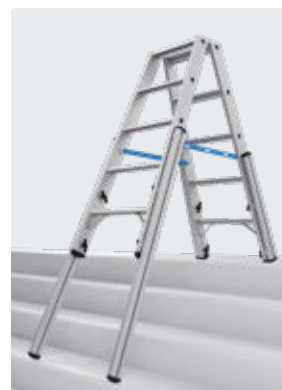

### Drabina dwustronna, teleskopowa ze stopniami

Wytrzymała, dwustronna aluminiowa drabina teleskopowa z 4 regulowanymi podłużnicami do użytku profesjonalnego z możliwością ustawienia na różnych poziomach np. schodach, krawężnikach i innych nierównościach.

- + Cztery bezstopniowo regulowane podłużnice ze stabilną prowadnicą przesuwającą umożliwiające użytkowanie na schodach i innych nierównościach
- + Anodowane rozsuwane podłużnice zapewniające płynną pracę
- + Mechanizm przesuwny od zewnętrznej strony z bezstopniową regulacją w zakresie do 1. 110 mm na części wsporczej zapewniający maksymalną elastyczność
- + Wytrzymałe, przykręcane aluminiowe przeguby
- + Zamocowane w metalowych obejmach wytrzymałe pasy ograniczające rozstaw
- + Komfort pracy na profilowanych, wzmocnionych stopniach o głębokości 80 mm, zgodnie z wymaganiami TRBS 2121-2 dotyczącymi wykorzystania stopni jako miejsc pracy
- + Wytrzymałe, wpustowe połączenie stopni z podłużnicami
- + Jednopłaszczyznowe zakończenie krawędzi stopni i podłużnic, bez wystających kantów
- + Dwukomponentowe stopki (SafetyCap) na podłużnicach i ich przedłużeniach zapewniające komfort użytkowania
- + Dodatkowe wzmocnienia narożne dolnego stopnia zapewniające stabilność