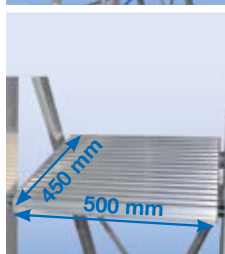

### Drabina wolnostojąca z dużą platformą

Drabina jezdna z dużą platformą. Optymalne pod względem bezpieczeństwa i wszechstronnego zastosowania rozwiązanie wśród aluminiowych drabin wolnostojących.

- + bardzo wysoki (1,0 m), ergonomicznie umieszczony pałąk bezpieczeństwa z półką
- + duża platforma 500 x 450 mm
- + stabilizator z rolkami jezdnyymi zapewniający stabilność i wygodne przemieszczanie
- + łatwa do przesuwania również po rozłożeniu
- + poręcze po obu stronach dla pewnego i bezpiecznego wchodzenia/schodzenia
- + szybkie składanie drabiny w celu transportu i oszczędzającego miejsce składowania
- + zintegrowana blokada samoczynnego złożenia/rozłożenia się drabiny

Ilość stopni łącznie z platformą			4	6	7	8	9	10	12	14	
1		A do ok.	w m	2,95	3,40	3,65	3,90	4,10	4,35	4,80	5,30
		B ok.	w m	0,95	1,40	1,65	1,90	2,10	2,35	2,80	3,30
2		C ok.	w m	2,10	2,60	2,85	3,10	3,35	3,60	4,10	4,60
		D ok.	w m	1,95	2,40	2,65	2,90	3,10	3,35	3,80	4,30
Szerokość stabilizatora ok.		w m	0,88	0,88	0,88	0,97	0,97	1,10	1,10	1,25	
Waga produktu ok.		w kg	16,0	18,5	20	21	22	23,5	26	29	
	Szerokość (B) ok.	w m	0,58	0,58	0,58	0,58	0,58	0,58	0,58	0,58	
	Głębokość (T) ok.	w m	0,21	0,21	0,21	0,21	0,21	0,21	0,21	0,21	
	Długość (L) ok.	w m	2,10	2,60	2,85	3,10	3,35	3,60	4,10	4,60	
Nr kat.			127747	127761	127778	127785	127792	127808	127822	127846	