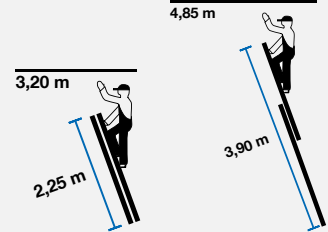

CORDA Schiebeleiter • Extension ladder • Drabina rozsuwana • Žebřík výsuvný • Tolólétra • Выдвижная лестница • Escalera corredera • Echelle coulisse à main

Art.-No. 032089 (ca. m)

 2 x 8

 7,6 kg

Art.-No. 032119 (ca. m)

 2 x 11

 11,3 kg