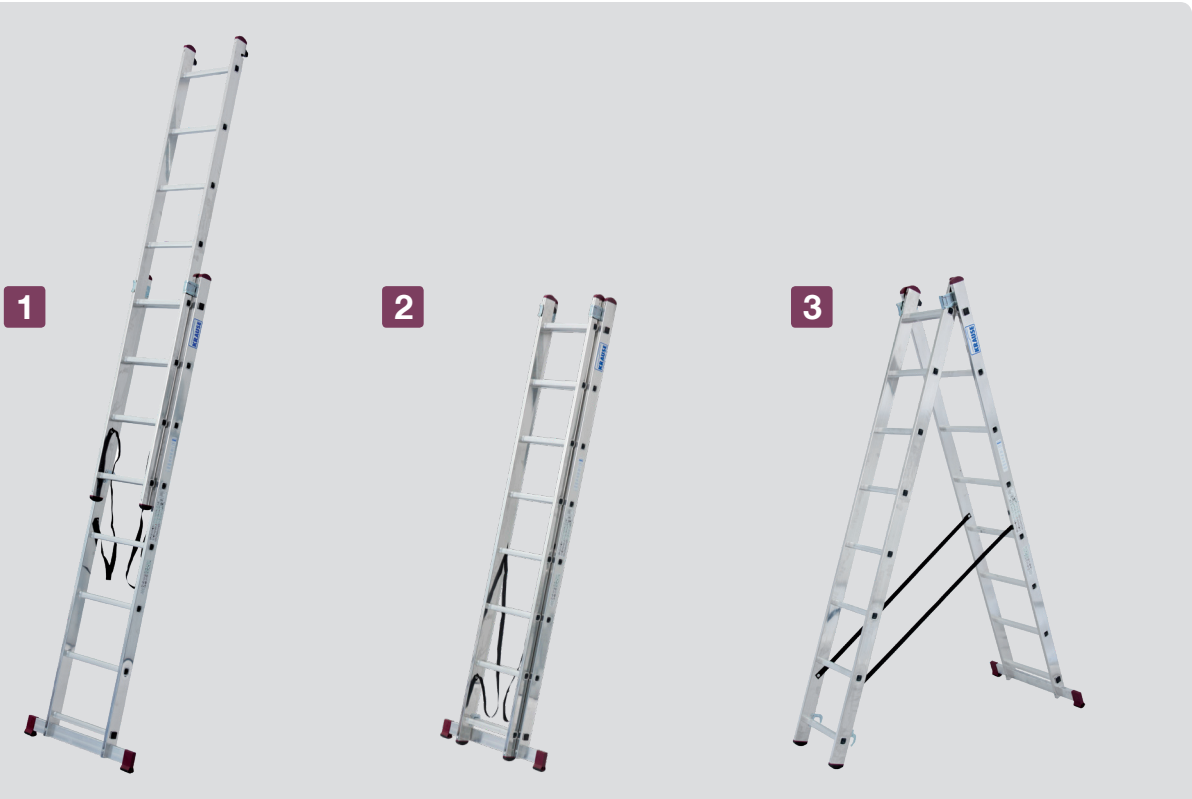

CORDA®

DE Mehrzweckleiter

RU Универсальная лестница

EE Mitmeotstarbeline redel

GR Σκάλα πολλαπλών χρήσεων

NO Universalstige

TR Çok işlevli merdiven

GB Multipurpose ladder (two-section)

BG Многофункционална стълба

ES Escalera multifunción

HR/BA Višenamjenske ljestve

PT Escada multiúso

SE Kombistega

HU Többcéjú létra

CZ Víceúčelový žebřík

FI Monikäyttötikkaat

IT Scala multifunzione

RO Scară multifuncțională

SI Večnamenska lestev

PL Drabina rozstawno - przystawna

DK Multistige

FR Échelle multifonction

NL Multifunctionele ladder

RS/ME Višenamenske merdevine

SK Univerzálny rebrík

NEW

560721N • © 2018 • KRAUSE-Werk GmbH & Co. KG • Am Kreuzweg 3 • D-36304 Alsfeld

Art.-No.	2 x 8	1		2		3		ca. kg
		A	B	A	B	A	B	
030283	2 x 8	4,85	3,90	3,20	2,25	3,45	2,15	8,2
030221	2 x 11	6,20	5,30	4,05	3,10	4,30	2,95	12,2