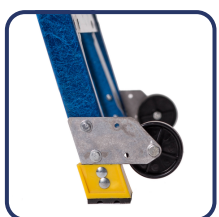

Fiber Tech Pro

- Włókno szklane jest lekkie, odporne na odkształcenia i zarysowania
- Duży podest, barierki oraz dwie ergonomiczne poręcze.

Podest o wymiarach
41 x 47 [cm]

Szerokość szczebli
8 cm

Blokada
zabezpieczająca
drabinę

Podest posiada kółka
do transportu

Wys. rob 284 cm	Wys. rob 313 cm	Wys. rob 342 cm	Wys. rob 371 cm	Wys. rob 401 cm	Wys. rob 430cm
 	 	 	 	 	 
3 stopniowa 013103	4 stopniowa 013104	5 stopniowa 013105	6 stopniowa 013106	7stopniowa 013107	8 stopniowa 013108