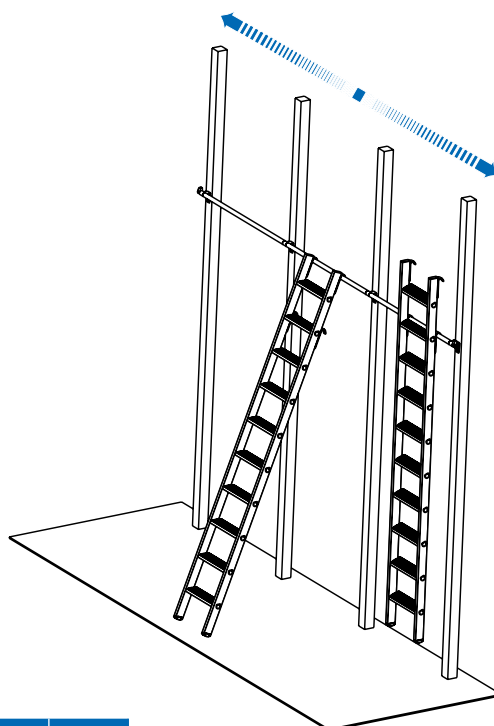

### Drabina regałowa ze stopniami, zawieszana

Aluminiowa drabina ze stopniami, z hakami do zawieszania na prowadnicach o przekroju okrągłym o średnicy 30mm.

- + dwa haki na szczytach podłużnic, służące do zawieszania drabiny na prowadnicy podczas użytkowania
- + wytrzymałe, wpustowe połączenie podłużnic z profilowanymi, głębokimi na 80 mm stopniami zapewniającymi wygodne wejście i pracę na drabinie
- + poręcz oraz podpora dostępne jako wyposażenie dodatkowe
- + na życzenie dostępne drabiny regałowe powlekane proszkowo w różnych kolorach z palety RAL

**i** Przy zamówieniu decydujący o wyborze drabiny jest wymiar D - od podłoża do prowadnicy. Produujemy również drabiny regałowe według wymagań klienta. Prosimy o podanie dokładnego wymiaru od podłoża do dolnej krawędzi prowadnicy.

Ilość stopni			6	7	8	10	12	15
1	A do ok.	w m	2,70	2,90	3,15	3,60	4,10	4,80
	B ok.	w m	0,70	0,90	1,15	1,60	2,10	2,80
2	C ok.	w m	1,70	1,95	2,20	2,70	3,20	3,95
	D ok.	w m	1,55	1,75	2,00	2,45	2,95	3,65
	E ok.	w m	0,60	0,70	0,80	0,95	1,15	1,40
Ciężar produktu ok.		w kg	3,6	4,2	4,8	6,0	7,2	9,0
	Szerokość (B) ok.	w m	0,38	0,38	0,38	0,38	0,38	0,38
	Głębokość (T) ok.	w m	0,10	0,10	0,10	0,10	0,10	0,10
	Długość (L) ok.	w m	1,70	1,95	2,20	2,70	3,20	3,95
Nr kat. z jedną parą haków do zawieszania			125101	125118	125125	125132	125149	125156
Nr kat. z dwiema parami haków do zawieszania			125163	125170	125187	125194	125200	125217