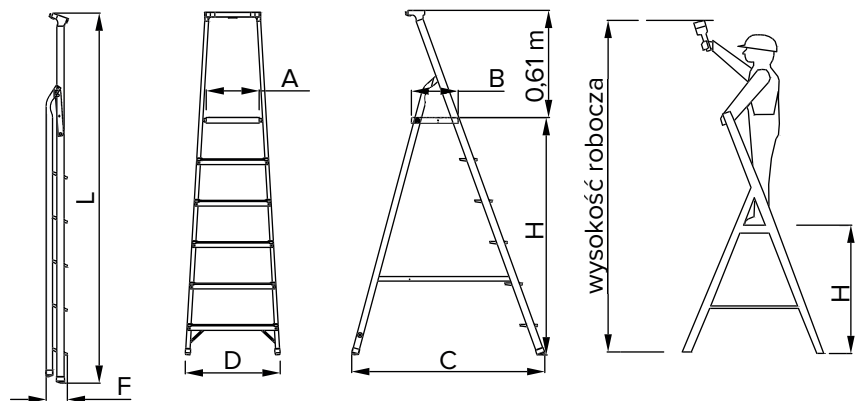

DRABINA WOLNOSTOJĄCA

TP 1200

Drabina aluminiowa profesjonalna z jednostronnym wejściem do zastosowań w domu, biurze, magazynie czy sklepie.

Podest wzmocniony specjalnym ożebrowaniem konstrukcyjnym.

Dodatkowe wzmocnienie stopni nitami wewnętrznymi.

Wzmocniona konstrukcja poprzez zastosowanie poprzeczki wzmacniającej.

Praktyczna półka na narzędzia.

Możliwość zawieszenia wiadra.

Antypoślizgowe, profilowane stopnie o głębokości 80 mm.

model 1203

Nr katalogowy	1202	1203	1204	1205	1206	1207
Ilość stopni + podest	2+1	3+1	4+1	5+1	6+1	7+1
Wysokość podestu H [m]	0,62	0,84	1,07	1,29	1,52	1,74
Max wysokość stania na drabinie w pozycji użytkowej [m]	0,62	0,84	1,07	1,29	1,52	1,74
Wysokość robocza [m]	2,62	2,84	3,07	3,29	3,52	3,74
Szerokość D [m]	0,43	0,45	0,48	0,5	0,53	0,55
Rozstaw C [m]	0,63	0,77	0,91	1,06	1,2	1,34
Podest szerokość x głębokość A x B [m]	0,27 x 0,25					
Wysokość po złożeniu L [m]	1,32	1,56	1,8	2,04	2,28	2,52
Głębokość po złożeniu F [m]	0,13					
Waga [kg]	3,15	3,8	4,4	5,1	5,9	6,6

UWAGA: Wymiary podane w tabeli są orientacyjne. Zamieszczone zdjęcia są poglądowe.