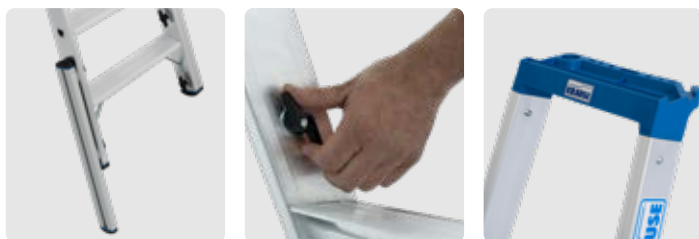

Ilość stopni			1 x 4	1 x 5	1 x 6	1 x 7
1	A ok.	m	2.95	3.20	3.40	3.65
	B ok.	m	0.95	1.20	1.40	1.65
2	C ok.	m	1.70	1.95	2.20	2.45
	D ok.	m	1.60	1.80	2.05	2.30
3	E ok.	mm	810	1,090	1,090	1,150
	F ok.	mm	880	1,030	1,180	1,340
	G ok.	mm	1,100	1,320	1,480	1,650
Waga produktu ok.		kg	6.4	7.3	8.4	9.5
Szerokość (B) ok.		m	0.50	0.55	0.60	0.60
Głębokość (T) ok.		m	0.20	0.20	0.20	0.20
Długość (L) ok.		m	1.75	2.00	2.25	2.50
Nr kat.			134929	134936	134943	134950