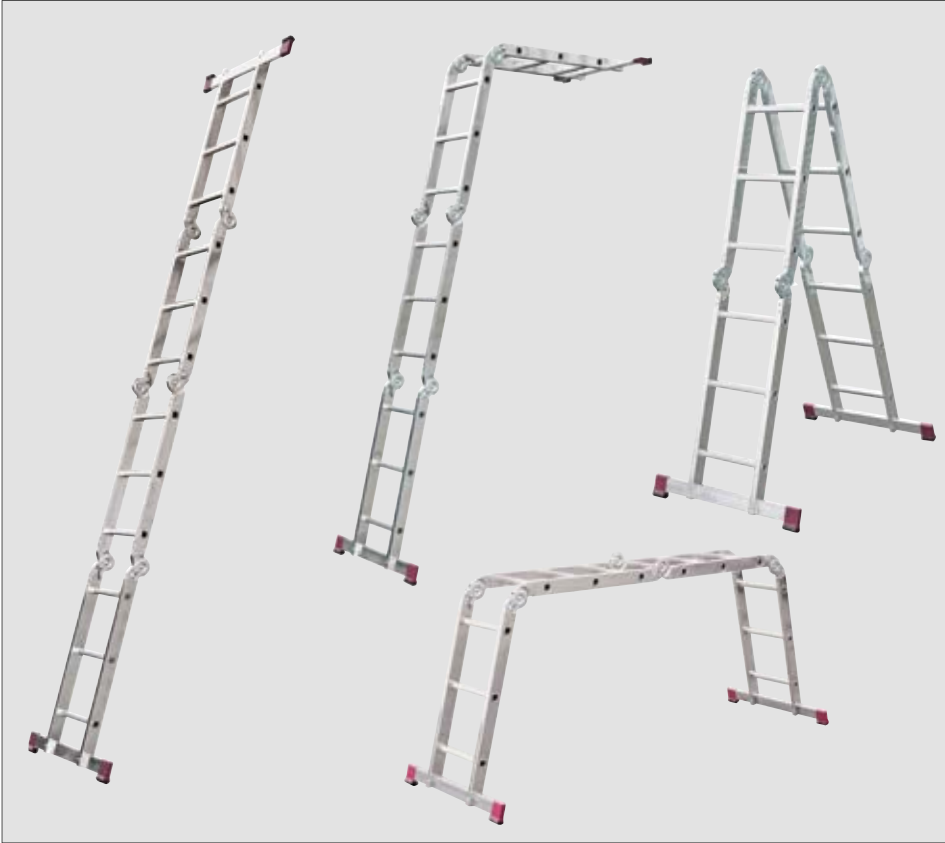

CORDA Gelenk-Universalleiter • Multipurpose hinged ladder • Uniwersalna drabina przegubowa • Žebřík kloubový • Univerzális csuklós létra • Шарнирная универсальная лестница • Escalera universal articulada • Echelle articulées

Art.-No. 085108

(ca. m)

 4 x 3

 12,0 kg