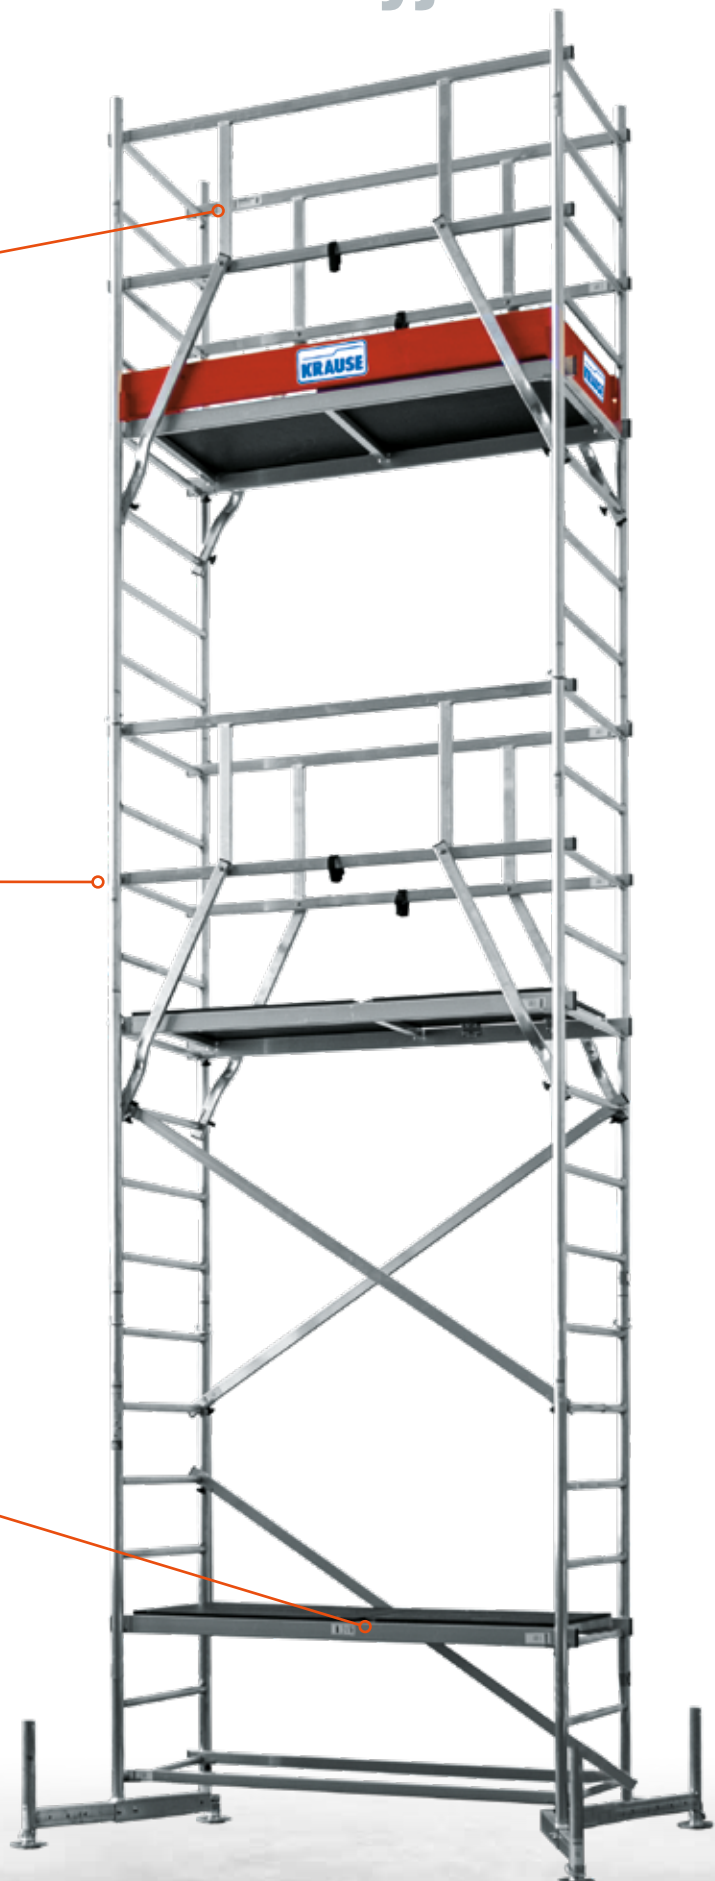

W dniu 01.12.2021 wchodzi w życie okresowa nowelizacja niniejszej normy. Od tej pory jezdne rusztowania robocze muszą być wyposażone w poręcz wyprzedzającą, co sprawia, że montaż jest znacznie bezpieczniejszy i przy wejściu na pomost mamy zapewnioną ochronę ze wszystkich stron. Dodatkowo odległość między dwoma pomostami nie może przekraczać 2 m.

Wszystkie rusztowania robocze KRAUSE z serii ClimTec® pozwalają pracować zgodnie z nowymi wymaganiami normy. Nowe wersje rusztowań będziemy dostarczać już od 15.11.2021.

ClimTec® System

Aluminiowe rusztowanie do szybkiego i wszechstronnego wykorzystania w pomieszczeniach i na zewnątrz.

Wysokość robocza ok. 3,00 m

Wysokość robocza ok. 5,00 m

Wysokość robocza ok. 7,00 m

Nowe wymagania konstrukcyjne

Innowacyjny system poręczy „GuardMatic System“ to prosty i bezpieczny montaż rusztowania dzięki pełnej integracji ze stężeniami ukośnymi

6-punktowy system mocowań zapewnia maksymalną stabilność na każdej wysokości

Każdy pakiet rusztowania wyposażony jest w pomost. Dzięki temu odległości między pomostami nie będą przekraczać 2 m

Dotychczas stosowane pakiety są kompatybilne z nowymi!