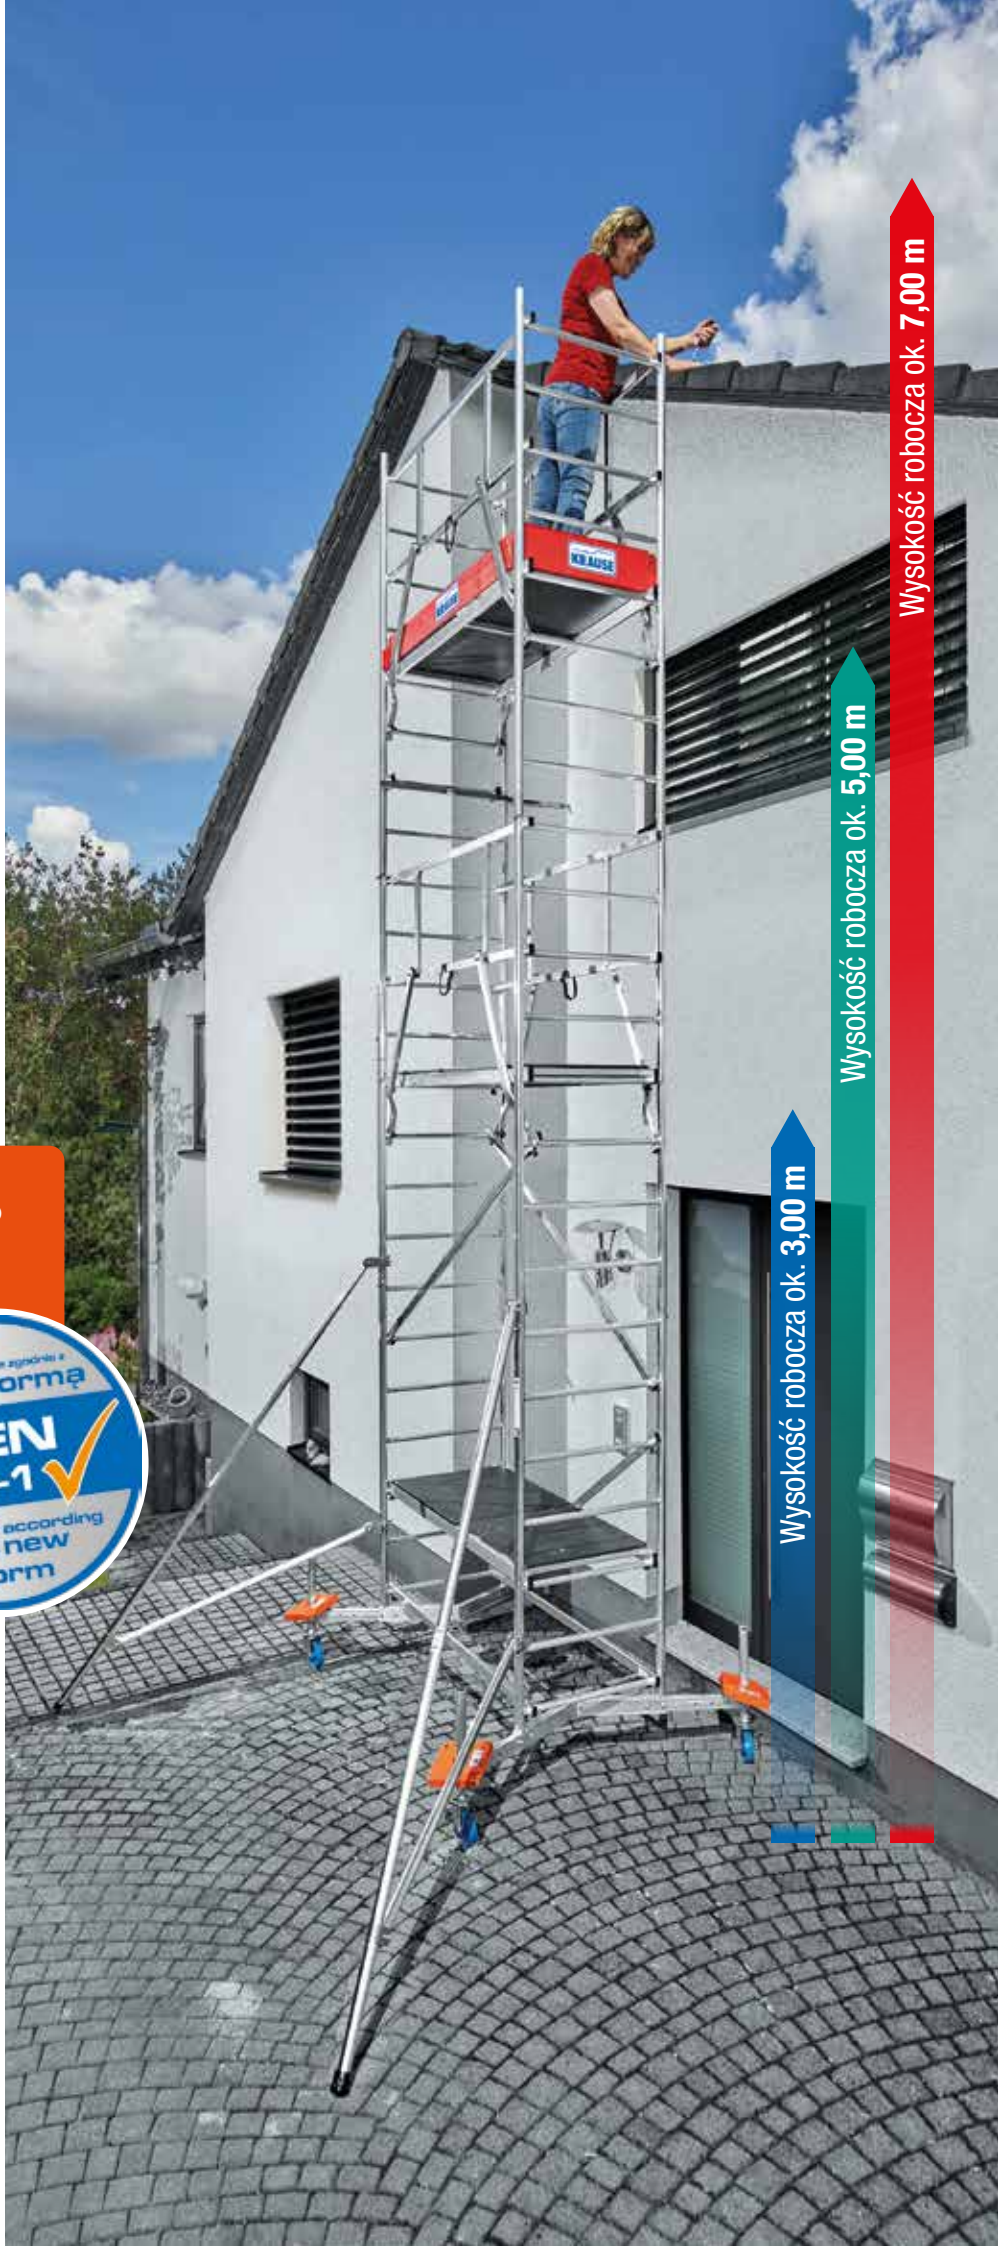

Systemy drabin, pomostów i rusztowań

Nowe aluminiowe rusztowanie robocze – teraz jeszcze bezpieczniej

PN EN 1004-1

W normie PN EN 1004-1 określone zostały wymagania w zakresie projektowania jezdnych rusztowań roboczych, wykonanych z elementów modułowych, do wysokości 12 m w pomieszczeniach zamkniętych i 8 m w obszarze zewnętrznym. Norma reguluje także wymiary elementów rusztowania, stosowane materiały oraz wymagania dotyczące obciążenia i bezpieczeństwa pracy.

W dniu 01.12.2021 wchodzi w życie okresowa nowelizacja niniejszej normy. Od tej pory jezdne rusztowania robocze muszą być wyposażone w poręcz wyprzedzającą, co sprawia, że montaż jest znacznie bezpieczniejszy i przy wejściu na pomost mamy zapewnioną ochronę ze wszystkich stron. Dodatkowo odległość między dwoma pomostami nie może przekraczać 2 m.

Wszystkie rusztowania robocze KRAUSE z serii ClimTec® pozwalają pracować zgodnie z nowymi wymaganiami normy. Nowe wersje rusztowań będziemy dostarczać już od 15.11.2021.

ClimTec® System

Aluminiowe rusztowanie do szybkiego i wszechstronnego wykorzystania w pomieszczeniach i na zewnątrz.

6-punktowy system mocowań zapewnia maksymalną stabilność na każdej wysokości

Każdy pakiet rusztowania wyposażony jest w pomost. Dzięki temu odległości między pomostami nie będą przekraczać 2 m

Dotychczas stosowane pakiety są kompatybilne z nowymi!